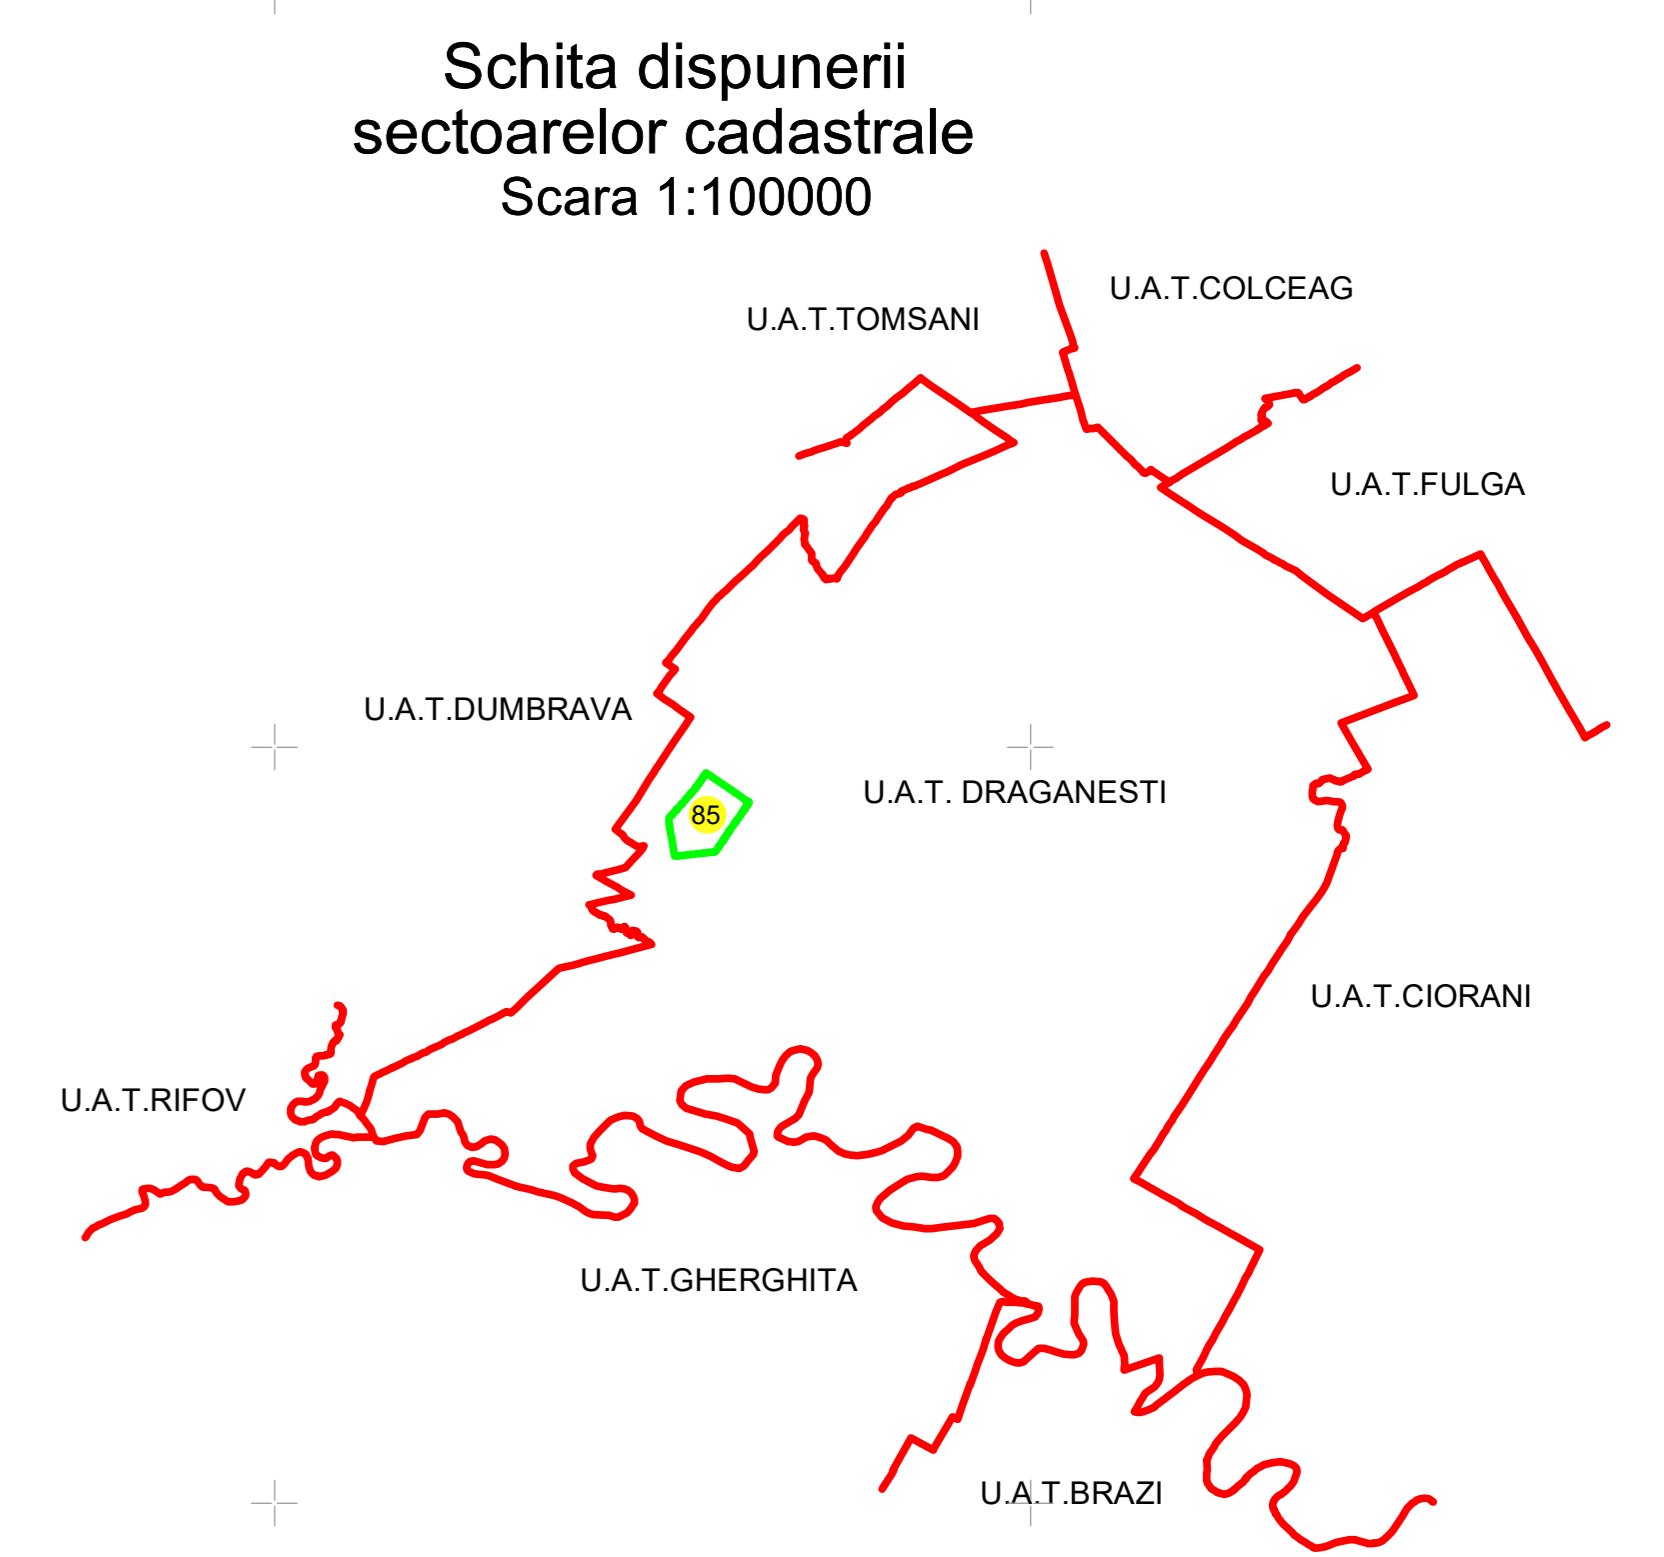

**PLAN CADASTRAL**  
U.A.T. Draganesti, Jud. Prahova, Sector Cadastral 82  
Scara 1:1000  
Spre publicare  
Plansa 1

  
**N**  
SISTEM DE PROIECTIE  
STEREO 70

**82**

**T75**

**T2**

- Legenda:**
- Limita UAT
  - Limita sector cadastral
  - Limita intravilan
  - Limita imobil
  - 5500 ID. imobil
  - 82** Nr. sector cadastral

INTOCMIT:  
SC PRAXIS GEODEZ SRL  
ING. DUMINICA CRISTINA  
MAGDALENA  
15.05.2022